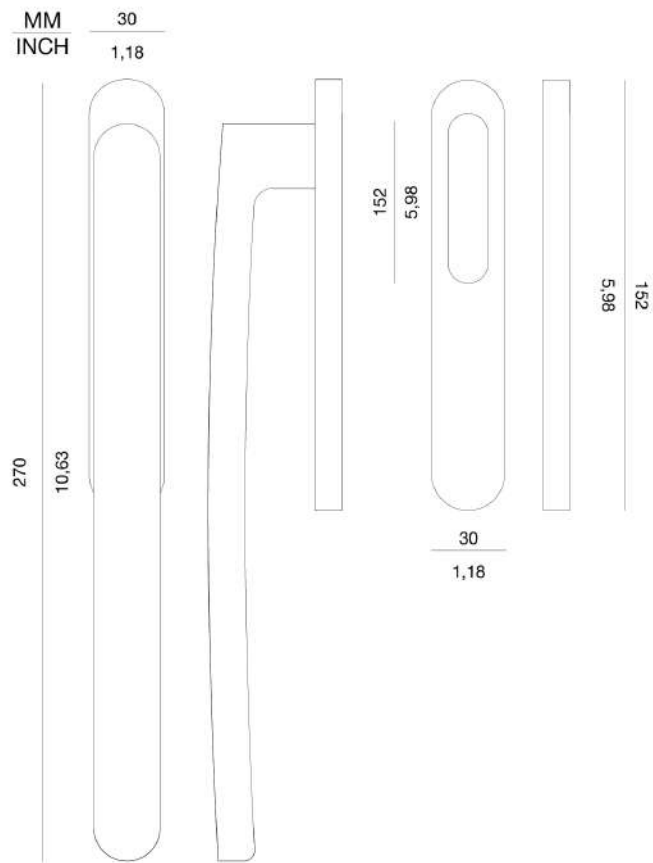

MANIGLIONE ALZANTE SCORREVOLE ROUND ROUND LIFT SLIDE HANDLES

MANIGLIONE ALZANTE SCORREVOLE SQUARE SQUARE LIFT SLIDE HANDLES